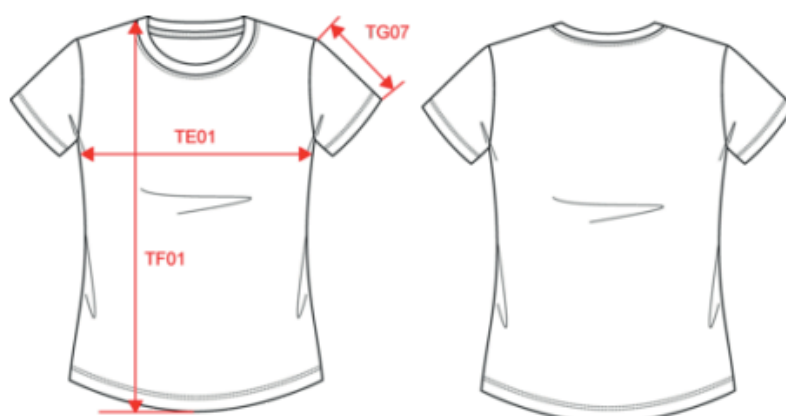

DARK KAKI

Dimensions (cm)

Mesures en cm	XS	S	M	L	XL	XXL	3XL
TE01 - 1/2 largeur poitrine à 1.5cm de l'emmanchure	43.00	46.00	49.00	52.00	55.00	58.00	61.00
TF03 - Hauteur totale devant de l'HSP	60.00	62.00	64.00	66.00	68.00	70.00	72.00
TG07 - Longueur manche courte	15.75	16.50	17.25	18.00	18.75	19.50	20.25