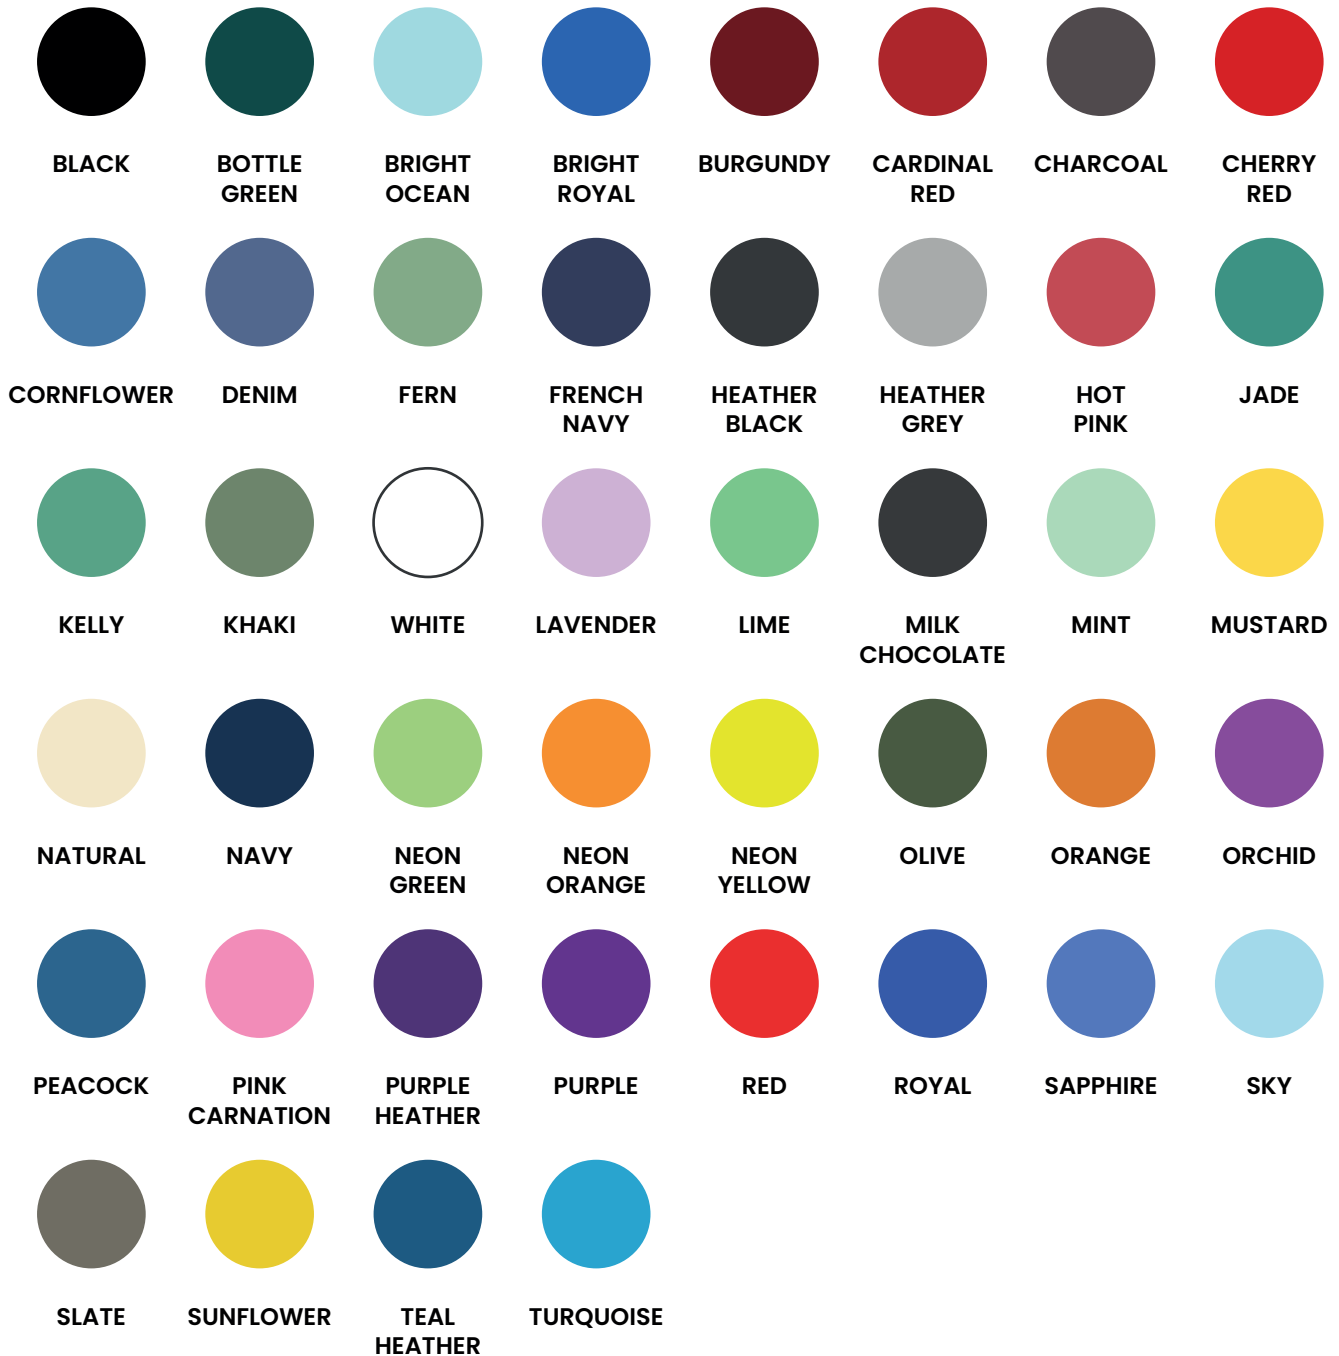

# Couleurs disponibles sur commande

NAVY

KELLY

WHITE

PINK CARNATION

ORANGE

PURPLE

LIME

SKY